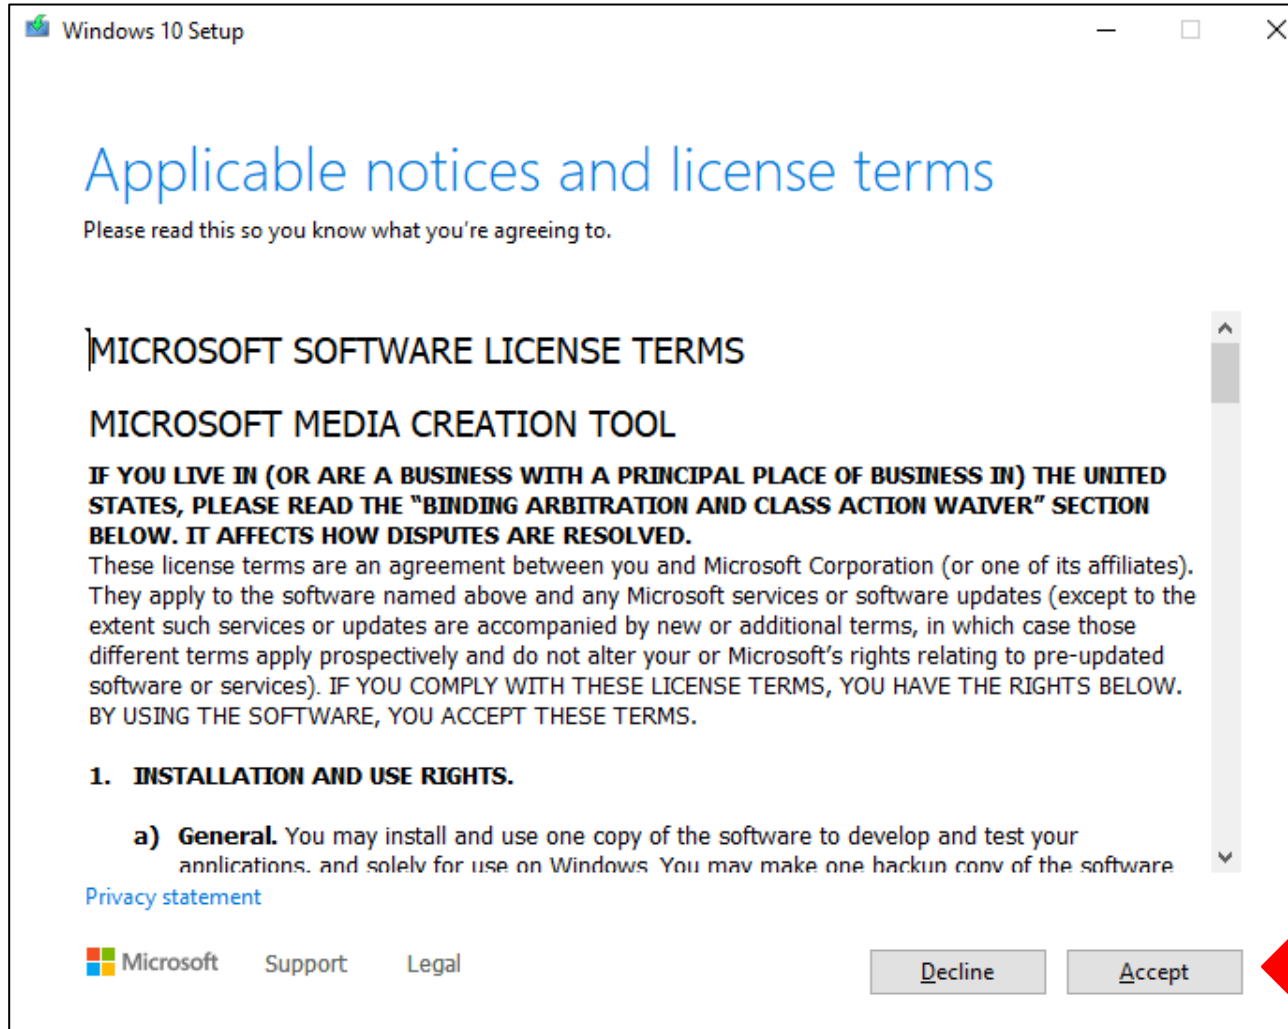

15- بعد تحميل الأداة والضغط عليها ستفتح نافذة بهذا الشكل :

قم بالضغط على Accept