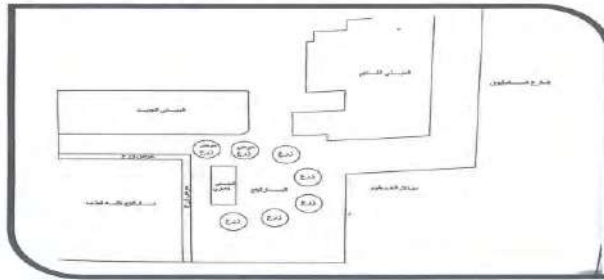

Campus of Humanities and Social Sciences (University of Alexandria, EG)

كلية الصيدلة – المجمع الطبي

- مساحات المباني : 2م3496.34
 المساحات الخضراء: 2م105
 مساحات مواقف السيارات : 2م1445
 مساحات مواقف الدراجات النارية : —
 مساحات مواقف الدراجات الهوائية : .