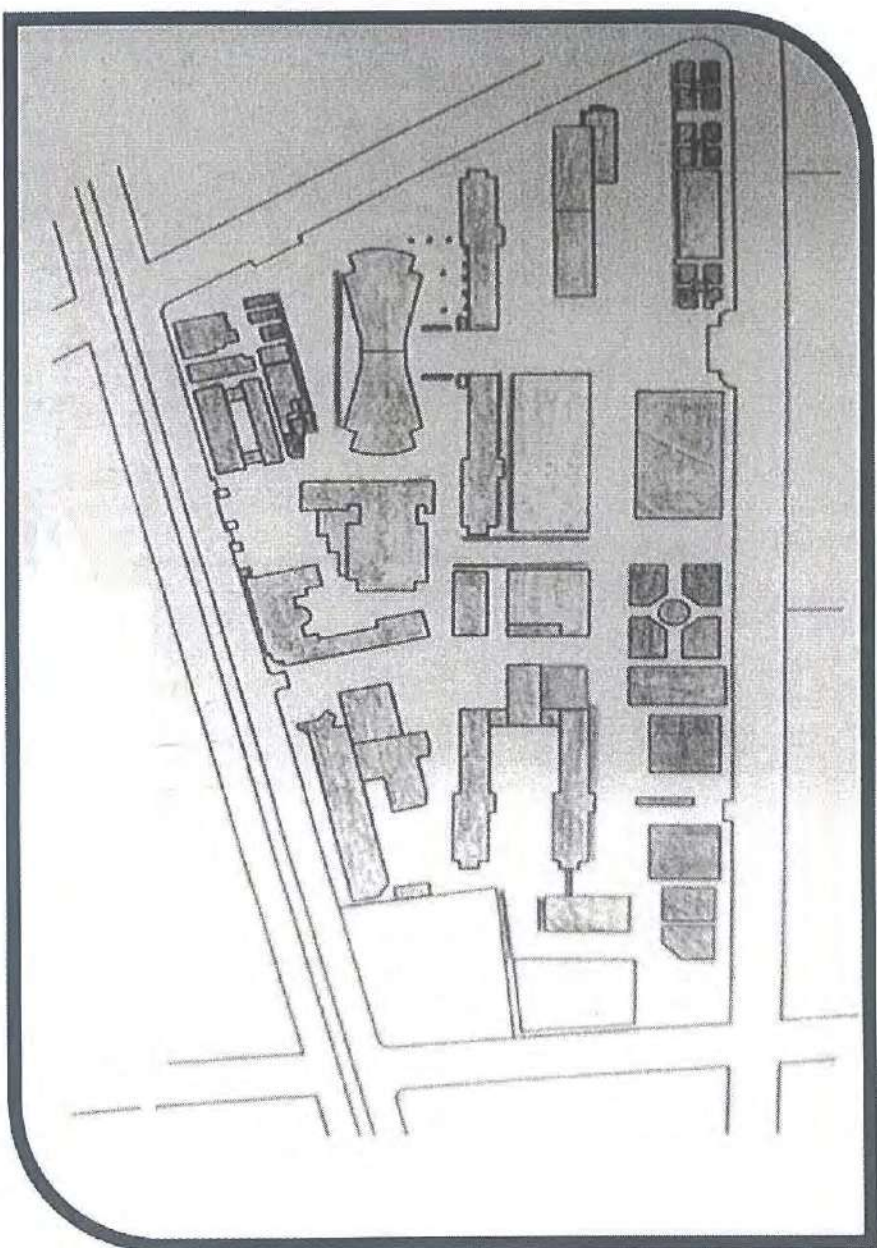

مجتمع العلوم الإنسانية و الإجتماعية

مساحات المباني : 2م18617

المساحات الخضراء: 2م6846

مساحات مواقف السيارات : 2م712

مساحات مواقف الدراجات النارية : —

مساحات مواقف الدراجات الهوائية : —