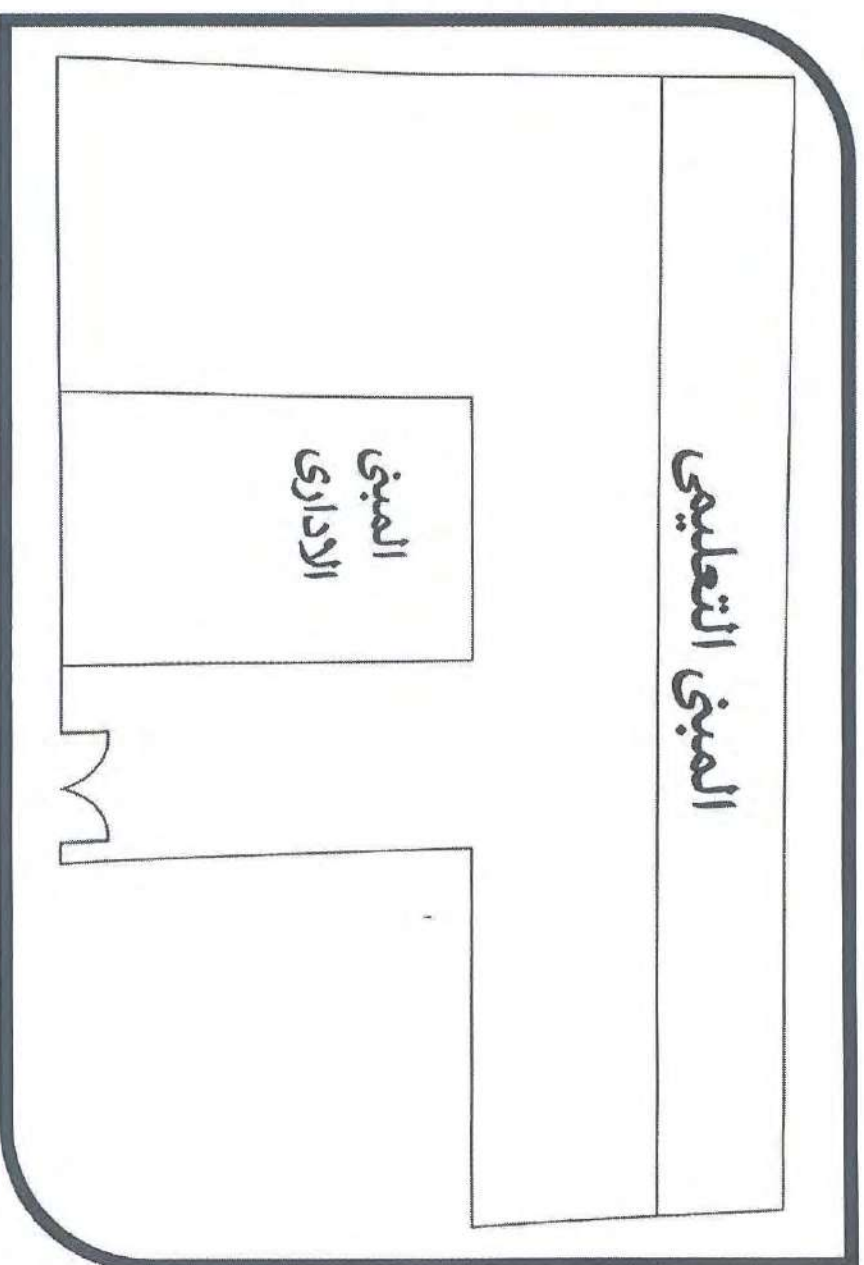

كلية التربية النوعية

مساحات المباني : 2م1194

المساحات الخضراء: _____

مساحات مواقف السيارات : _____

مساحات مواقف الدراجات النارية : _____

مساحات مواقف الدراجات الهوائية : _____

مساحة الممرات: 1594م 2

كلية التربية الرياضية-بنات