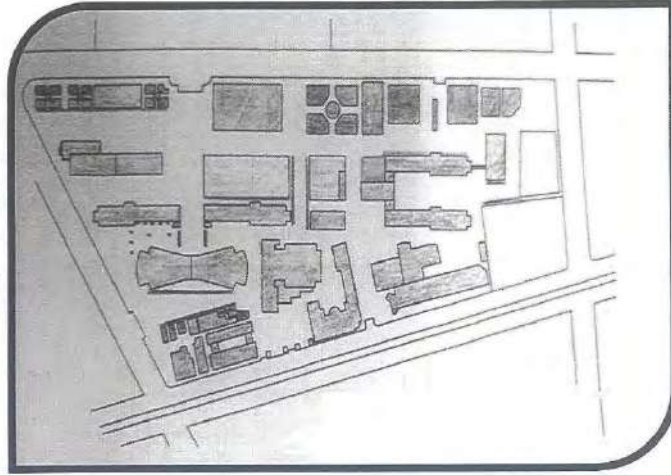

مجمع العلوم الإنسانية والإجتماعية

1. مساحات المباني : 2م18617
   المساحات الخضراء: 2م6846
   مساحات مواقف السيارات : 2م712
   مساحات مواقف الدراجات النارية : —
   مساحات مواقف الدراجات الهوائية : .

Campus of Humanities and Social Sciences (University of Alexandria, EG)

كلية الصيدلة – المجمع الطبي

1. مساحات المباني : 2م3496.34
   المساحات الخضراء: 2م105
   مساحات مواقف السيارات : 2م1445
   مساحات مواقف الدراجات النارية : —
   مساحات مواقف الدراجات الهوائية : .