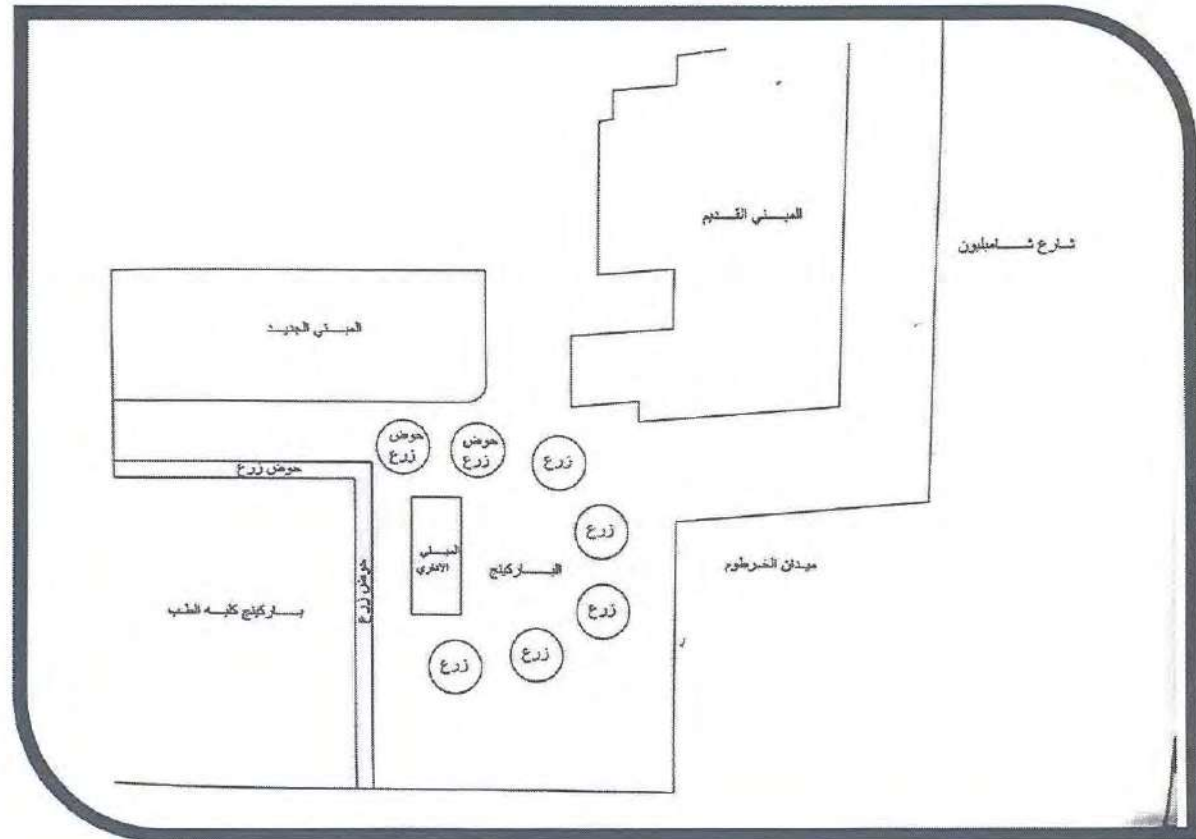

مبنى جامعة الزيتونة - الإسكندرية

كلية الصيدلة -المجمع الطبي

مساحات المباني : 2م3496.34

المساحات الخضراء: 2م105

مساحات مواقف السيارات : 2م1445

مساحات مواقف الدراجات النارية : _____

مساحات مواقف الدراجات الهوائية : _____