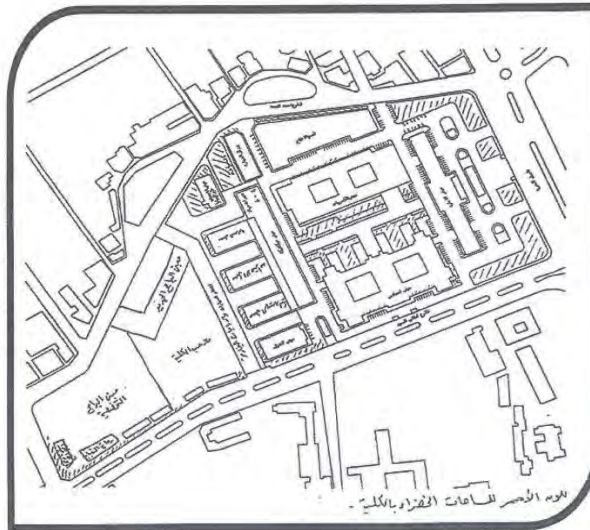

كلية الهندسة

- مساحات المباني : 2م30152
- المساحات الخضراء: 2م56982
- مساحات مواقف السيارات : 2م4512
- مساحات مواقف الدراجات النارية : 2م250
- مساحات مواقف الدراجات الهوائية : —

Faculty of Engineering (University of Alexandria, EG)