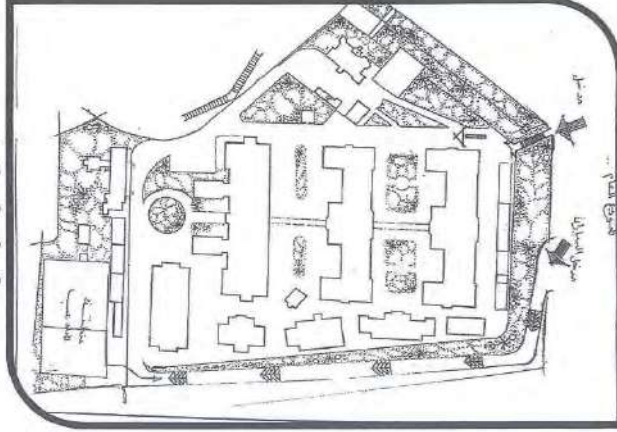

كلية العلوم – محرم بك

1. مساحات المباني : 2م8760
   المساحات الخضراء: 2م14910
   مساحات مواقف السيارات : 2م20244
   مساحات مواقف الدراجات النارية : —
   مساحات مواقف الدراجات الهوائية : —

Faculty of Science in Moharram Bek (University of Alexandria, EG)